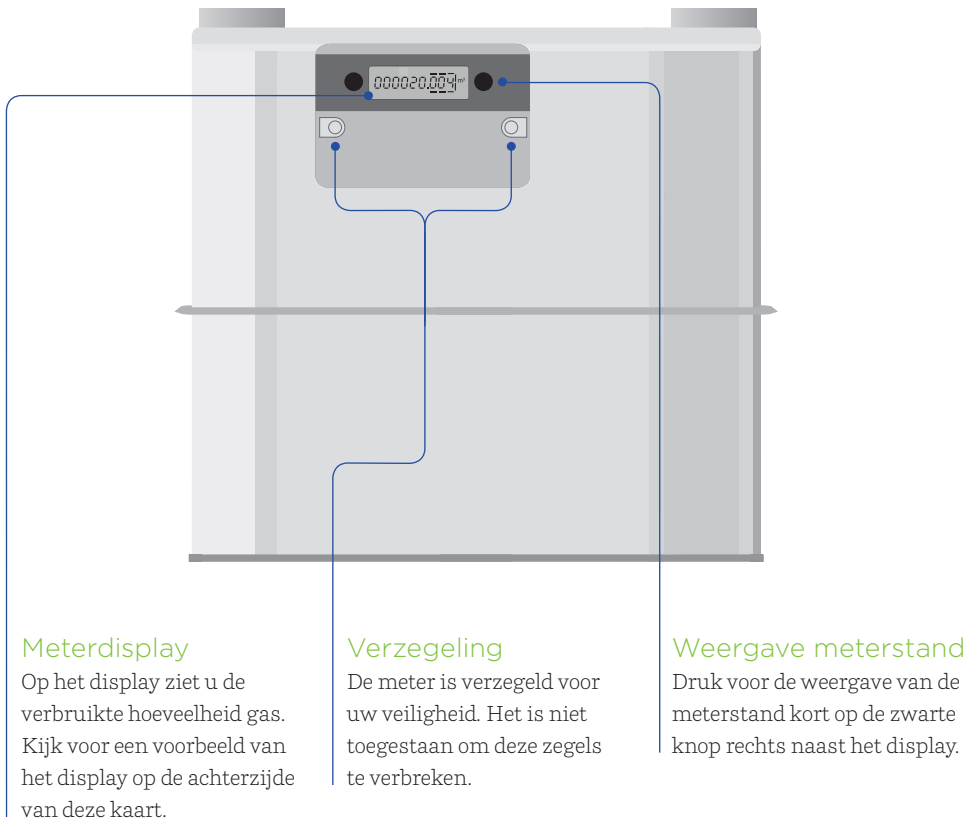

Korte handleiding gasmeter GWi SMR 5.0

Deze gasmeter registreert de verbruikte hoeveelheid gas. De meter geeft de meterstanden automatisch door. Met deze gegevens kan uw energierekening opgemaakt worden door uw energieleverancier. De meetgegevens worden niet zonder uw toestemming aan anderen doorgegeven.

Aansluiting op de elektriciteitsmeter

De gasmeter geeft de meterstanden elke vijf minuten door aan de slimme elektriciteitsmeter via een draadloze verbinding. Staat de elektriciteitsmeter op 'standaard automatisch doorgeven'? Dan geeft deze de meterstanden voor elektriciteit én gas 1 keer per 2 maanden door, of vaker na uw toestemming. Staat deze functie uit, dan geeft u zelf de gasstanden door aan uw energieleverancier.

Voorbeeld van een meterstand

Deze meterstand heeft drie decimalen achter de punt. In dit voorbeeld is er 20,004 m³ gas verbruikt.

Decimale punt

Op deze kaart staat basisinformatie over deze meter.

Meer weten? Ga naar www.slimmemeters.nl of benader uw netbeheerder. Op www.eancodeboek.nl vindt u welk bedrijf dat is. Heeft u een storing? Bel dan 0800 9009.