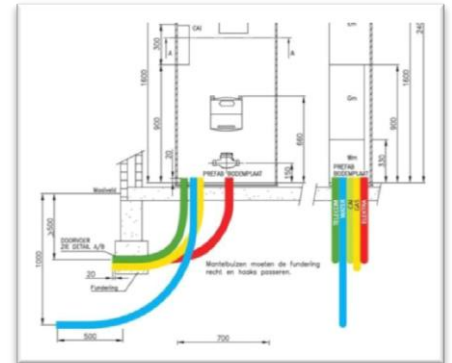

Gewijzigde kleurindeling doorvoerbochten

1-1-2014

Beutech streeft continu naar een nog betere herkenbaarheid van de nutsvoorzieningen. Daarom introduceren wij de gewijzigde kleurindeling van de standaard doorvoerbochtenset. Cai wordt vanaf heden in de lichtgroene kleur uitgevoerd. Hiermee volgt Beutech de richtlijnen van de IWUN.

Zie hieronder de kleurindeling voor elke specifieke nutsvoorziening.

Standaard set doorvoerbochten

1 x 63mm R=500mm Gas	Geel
1 x 50mm R=750mm Water	Blauw
1 x 50mm R=500mm Elektra	Rood
1 x 50mm R=500mm Cai	Licht groen
1 x 50mm R=500mm Telecom	Grijs

■ Doorvoerbochtensets zijn verkrijgbaar in de lengtes (uit 1 stuk gemaakt):

1200 x 1200mm	1200 x 4000mm	1200 x 9000mm
1200 x 1500mm	1200 x 4250mm	1200 x 10000mm
1200 x 2000mm	1200 x 5000mm	1200 x 12000mm
1200 x 2500mm	1200 x 6000mm	1200 x 15000mm
1200 x 3000mm	1200 x 7000mm	1200 x 17000mm
1200 x 3500mm	1200 x 8000mm	1200 x 19000mm

- Afwijkende lengte en radius is mogelijk op aanvraag
- Doorvoerbochten met verlengingen zijn ook leverbaar
- Afwijkende diameters in bovenstaande kleuren zijn mogelijk op aanvraag
- Sprongbochten in bovenstaande kleuren zijn ook mogelijk op aanvraag