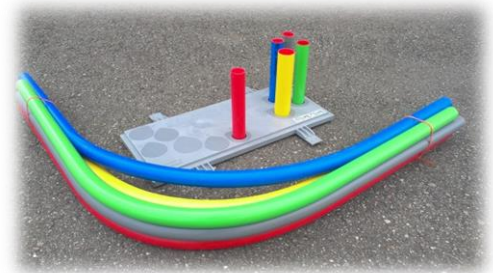

Gewijzigde kleurindeling doorvoerbochten

1-1-2014

Beutech streeft continu naar een nog betere herkenbaarheid van de nutsvoorzieningen. Daarom introduceren wij de gewijzigde kleurindeling van de standaard doorvoerbochtenset. Cai wordt vanaf heden in de lichtgroene kleur uitgevoerd. Hiermee volgt Beutech de richtlijnen van de IWUN.

Zie hieronder de kleurindeling voor elke specifieke nutsvoorziening.

Standaard set doorvoerbochten

1 x 63mm R=500mm Gas	Geel
1 x 50mm R=750mm Water	Blauw
1 x 50mm R=500mm Elektra	Rood
1 x 50mm R=500mm Cai	Licht groen
1 x 50mm R=500mm Telecom	Grijs

■ Doorvoerbochtensets zijn verkrijgbaar in de lengtes (uit 1 stuk gemaakt):

1200 x 1200mm	1200 x 4000mm	1200 x 9000mm
1200 x 1500mm	1200 x 4250mm	1200 x 10000mm
1200 x 2000mm	1200 x 5000mm	1200 x 12000mm
1200 x 2500mm	1200 x 6000mm	1200 x 15000mm
1200 x 3000mm	1200 x 7000mm	1200 x 17000mm
1200 x 3500mm	1200 x 8000mm	1200 x 19000mm

- Afwijkende lengte en radius is mogelijk op aanvraag
- Doorvoerbochten met verlengingen zijn ook leverbaar
- Afwijkende diameters in bovenstaande kleuren zijn mogelijk op aanvraag
- Sprongbochten in bovenstaande kleuren zijn ook mogelijk op aanvraag