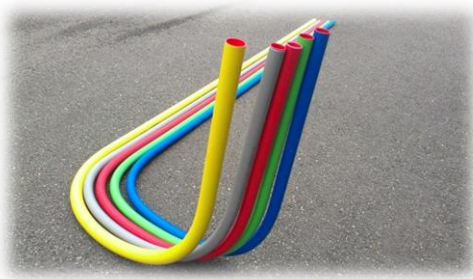

Gewijzigde kleurindeling doorvoerbochten

1-1-2014

Beutech streeft continu naar een nog betere herkenbaarheid van de nutsvoorzieningen. Daarom introduceren wij de gewijzigde kleurindeling van de standaard doorvoerbochtenset. Cai wordt vanaf heden in de lichtgroene kleur uitgevoerd. Hiermee volgt Beutech de richtlijnen van de IWUN.

Zie hieronder de kleurindeling voor elke specifieke nutsvoorziening.

Standaard set doorvoerbochten

1 x 63mm R=500mm Gas	Geel
1 x 50mm R=750mm Water	Blauw
1 x 50mm R=500mm Elektra	Rood
1 x 50mm R=500mm Cai	Licht groen
1 x 50mm R=500mm Telecom	Grijs

■ Doorvoerbochtensets zijn verkrijgbaar in de lengtes (uit 1 stuk gemaakt):

1200 x 1200mm	1200 x 4000mm	1200 x 9000mm
1200 x 1500mm	1200 x 4250mm	1200 x 10000mm
1200 x 2000mm	1200 x 5000mm	1200 x 12000mm
1200 x 2500mm	1200 x 6000mm	1200 x 15000mm
1200 x 3000mm	1200 x 7000mm	1200 x 17000mm
1200 x 3500mm	1200 x 8000mm	1200 x 19000mm

- Afwijkende lengte en radius is mogelijk op aanvraag
- Doorvoerbochten met verlengingen zijn ook leverbaar
- Afwijkende diameters in bovenstaande kleuren zijn mogelijk op aanvraag
- Sprongbochten in bovenstaande kleuren zijn ook mogelijk op aanvraag