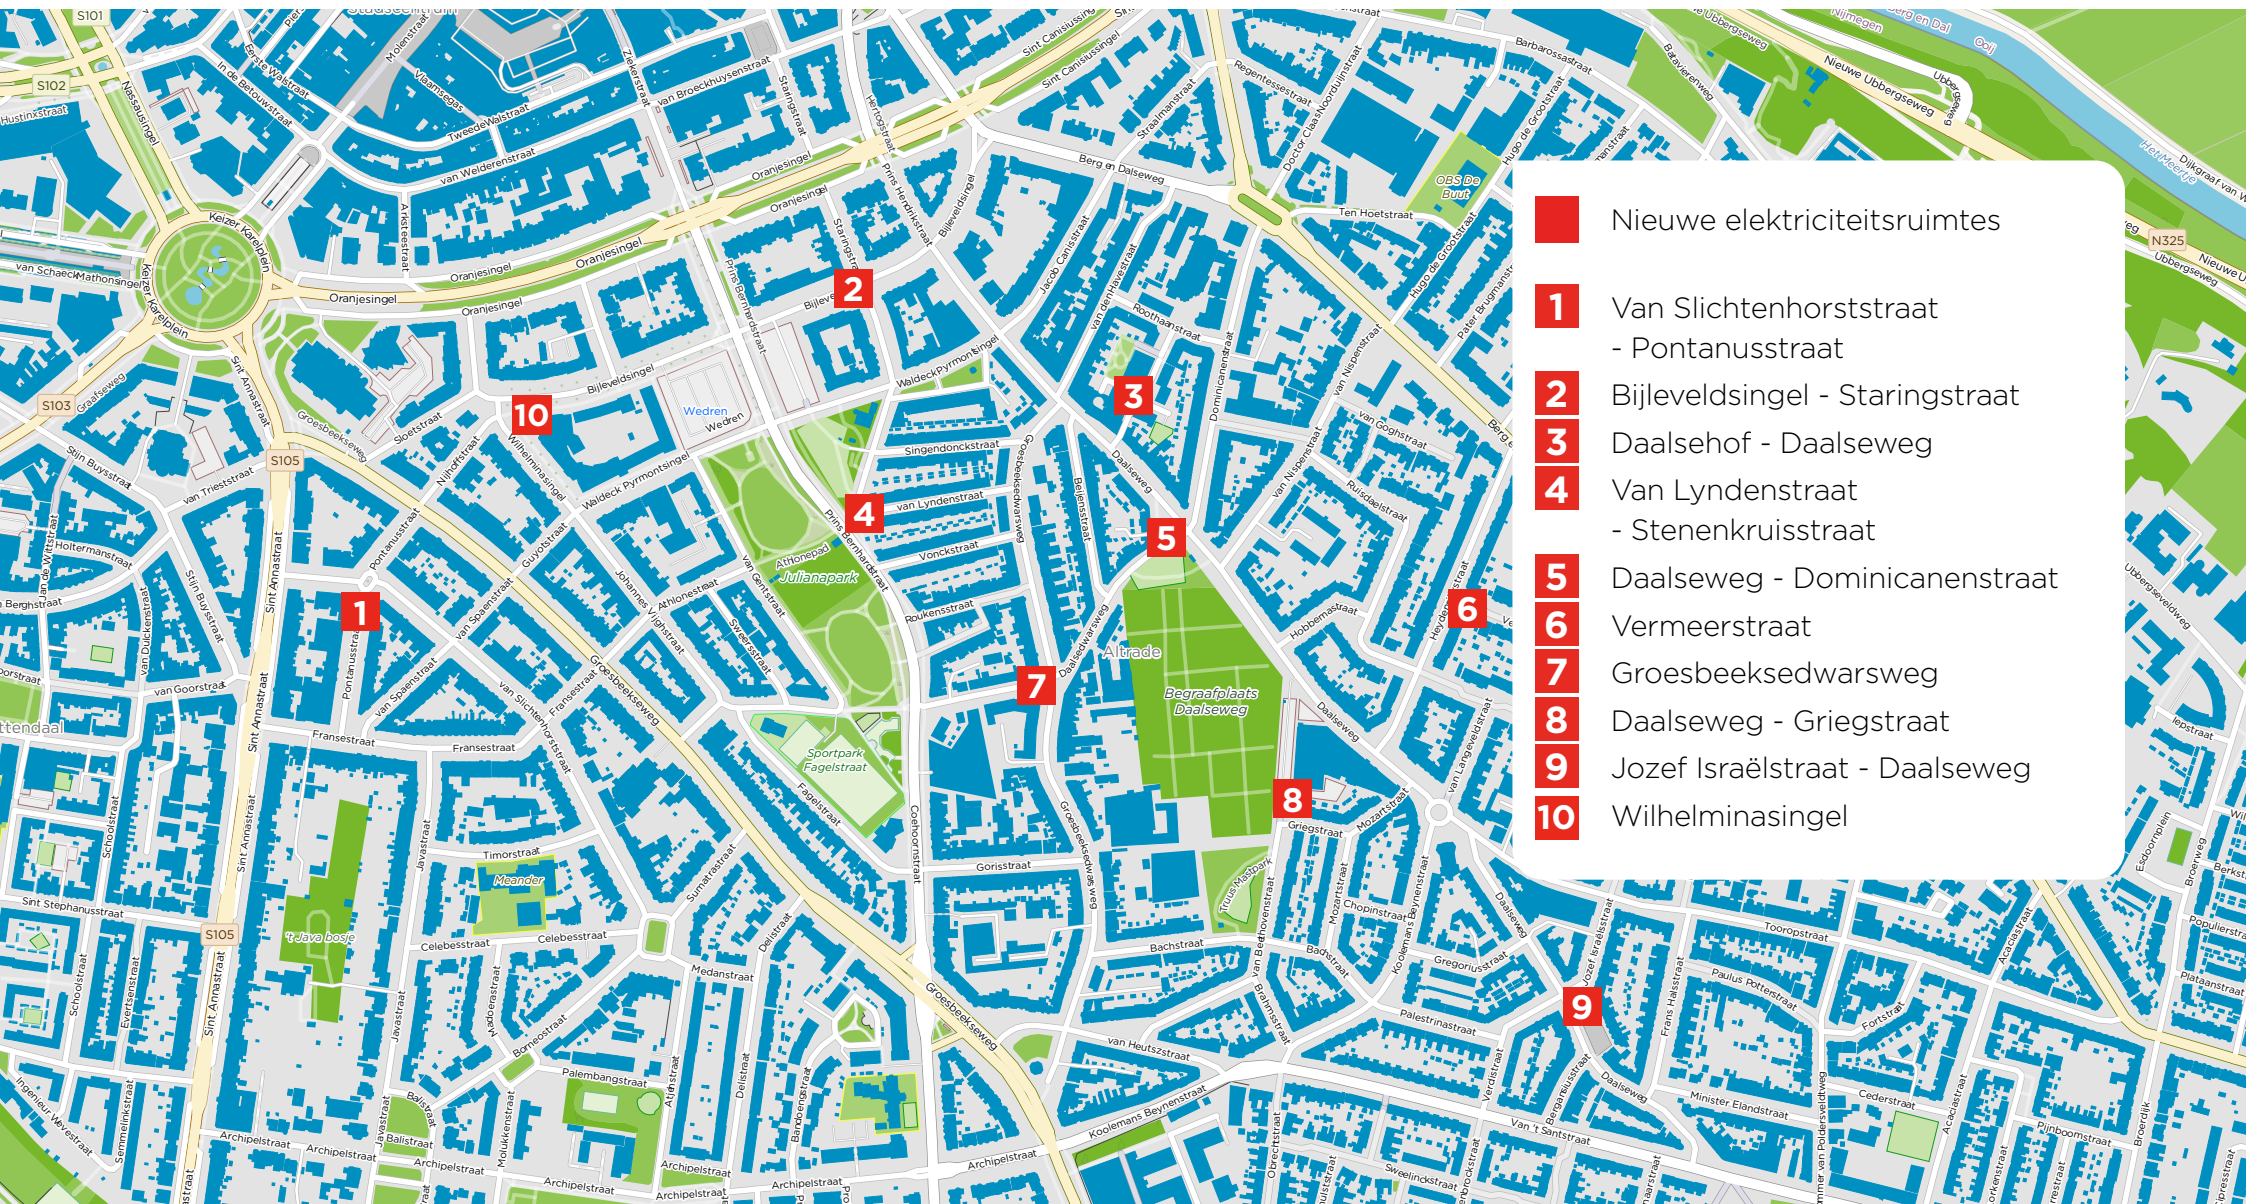

## Nijmegen - Altrade

liander

- 1** Nieuwe elektriciteitsruimtes
- 1** Van Slichtenhorststraat - Pontanusstraat
- 2** Bijleveldsingel - Staringstraat
- 3** Daalsehof - Daalseweg
- 4** Van Lyndenstraat - Stenenkruisstraat
- 5** Daalseweg - Dominicanenstraat
- 6** Vermeerstraat
- 7** Groesbeeksedwarsweg
- 8** Daalseweg - Griegstraat
- 9** Jozef Israëlstraat - Daalseweg
- 10** Wilhelminasingel